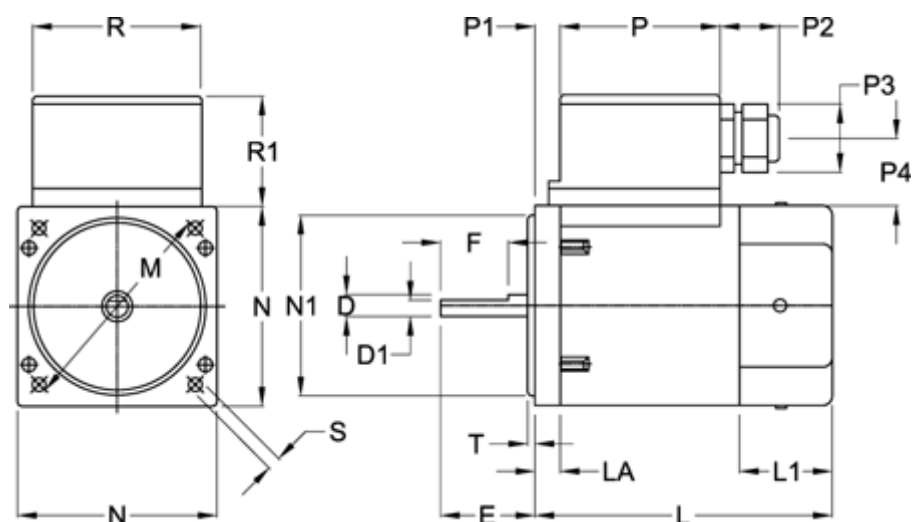

Varenummer: 7220900901461
 Beskrivelse: Induktionsmotor 9IF90S4CT 90W klemkasse
 1300om 1x220-240V 50HZ glat akse

Mål

D1 = 11	N = 90	R1 = 45.5
D Ø = 12	N1 Ø = 83	S = 4xØ6,5
E = 37	P = 53.5	T = 2
F = 25	P1 = 4	Vægt (kg) = 3.4
L = 135	P2 = 25	
L1 = 40	P3 = 27	
LA = 6.5	P4 = 27.5	
M Ø = 104	R = 55	